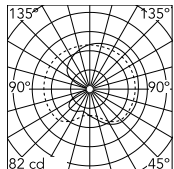

Physical

| | |
|---------------------|-------|
| Colour | Brass |
| Length (mm) | 200 |
| Net weight (kg) | 1.65 |
| Package volume (m3) | 0.04 |
| IP internal | 20 |

Download

[Mounting instructions](#) PDF

[Spare Parts](#) PDF

Photometric Files

[LDT / IES](#) LDT

Technical Drawings

[2D](#) ZIP

[3D](#) ZIP

[Bim](#) ZIP

Schematic light drawing